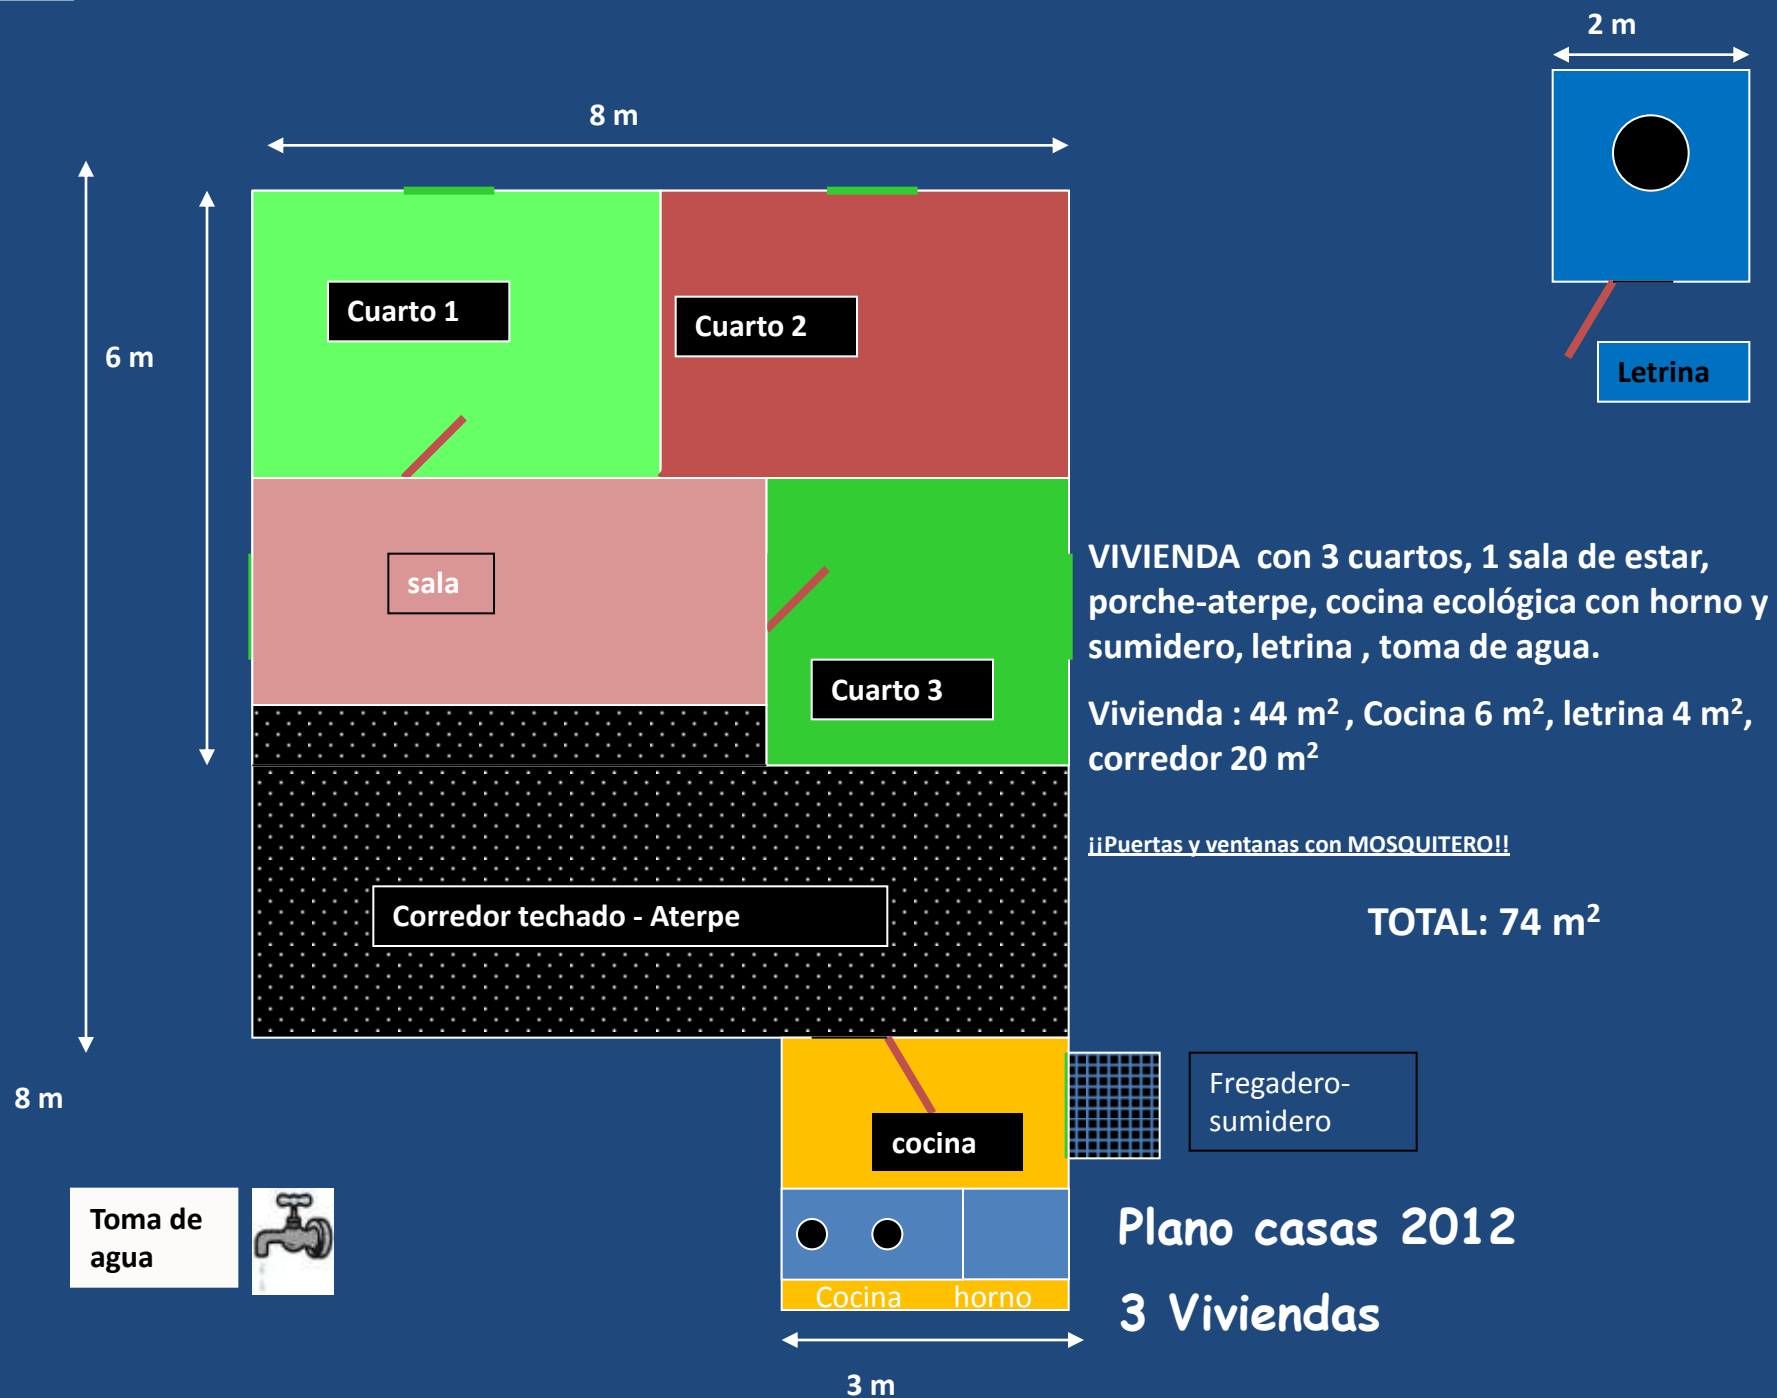

Plano casas 2012
3 Viviendas